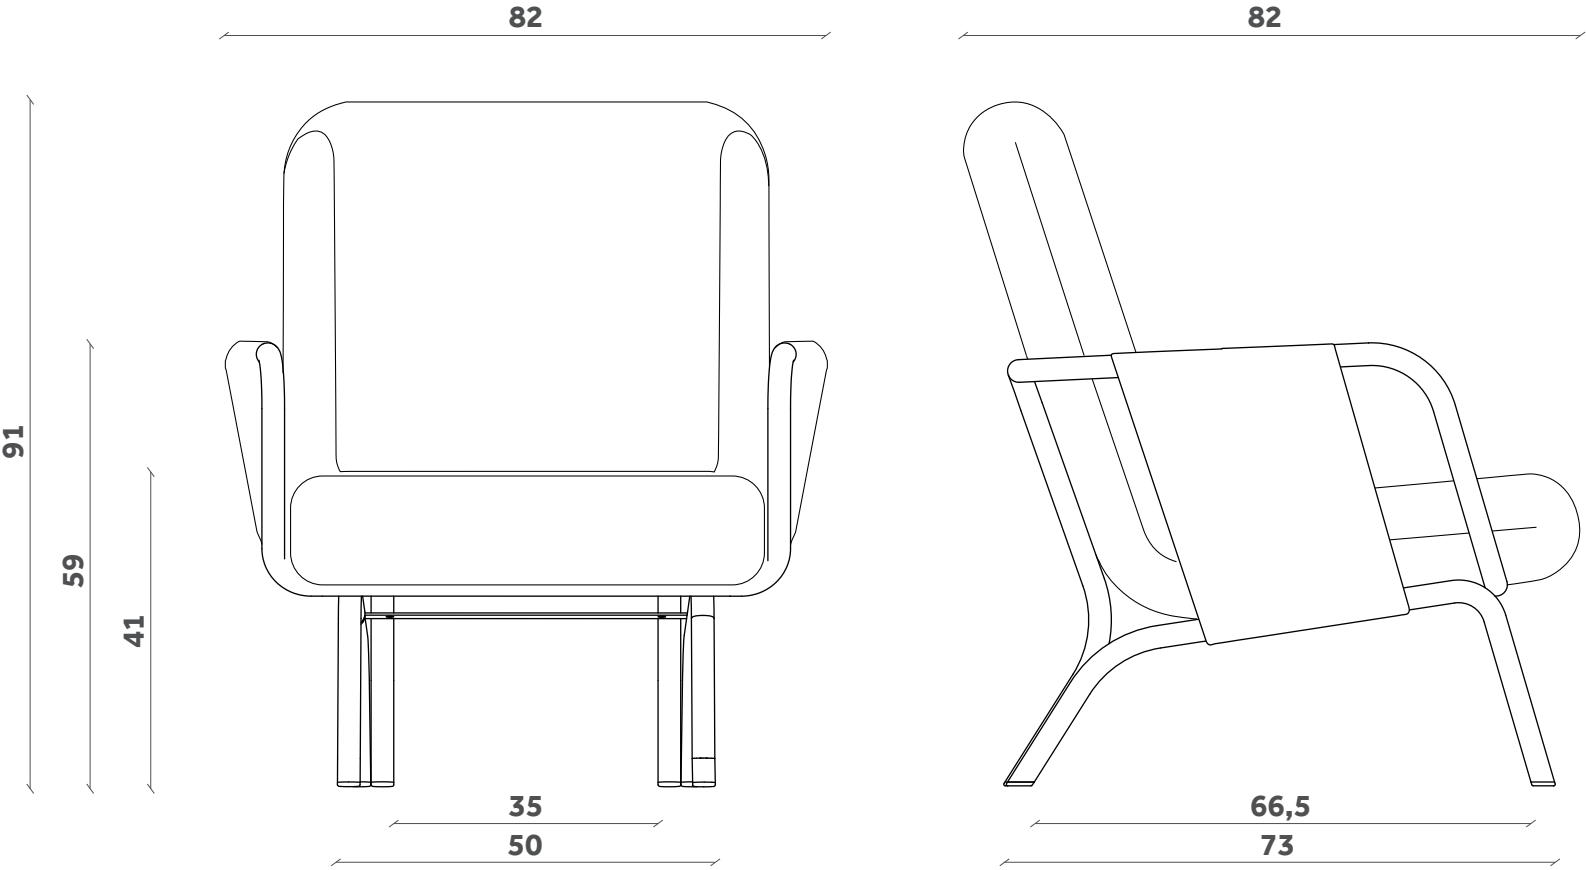

DIPLOPIA

Poltrona/Armchair

Design Skrivo

PL 49

FINITURE / FINISHES

Struttura Structure

Metallo / Metal

White
Ral: 9016